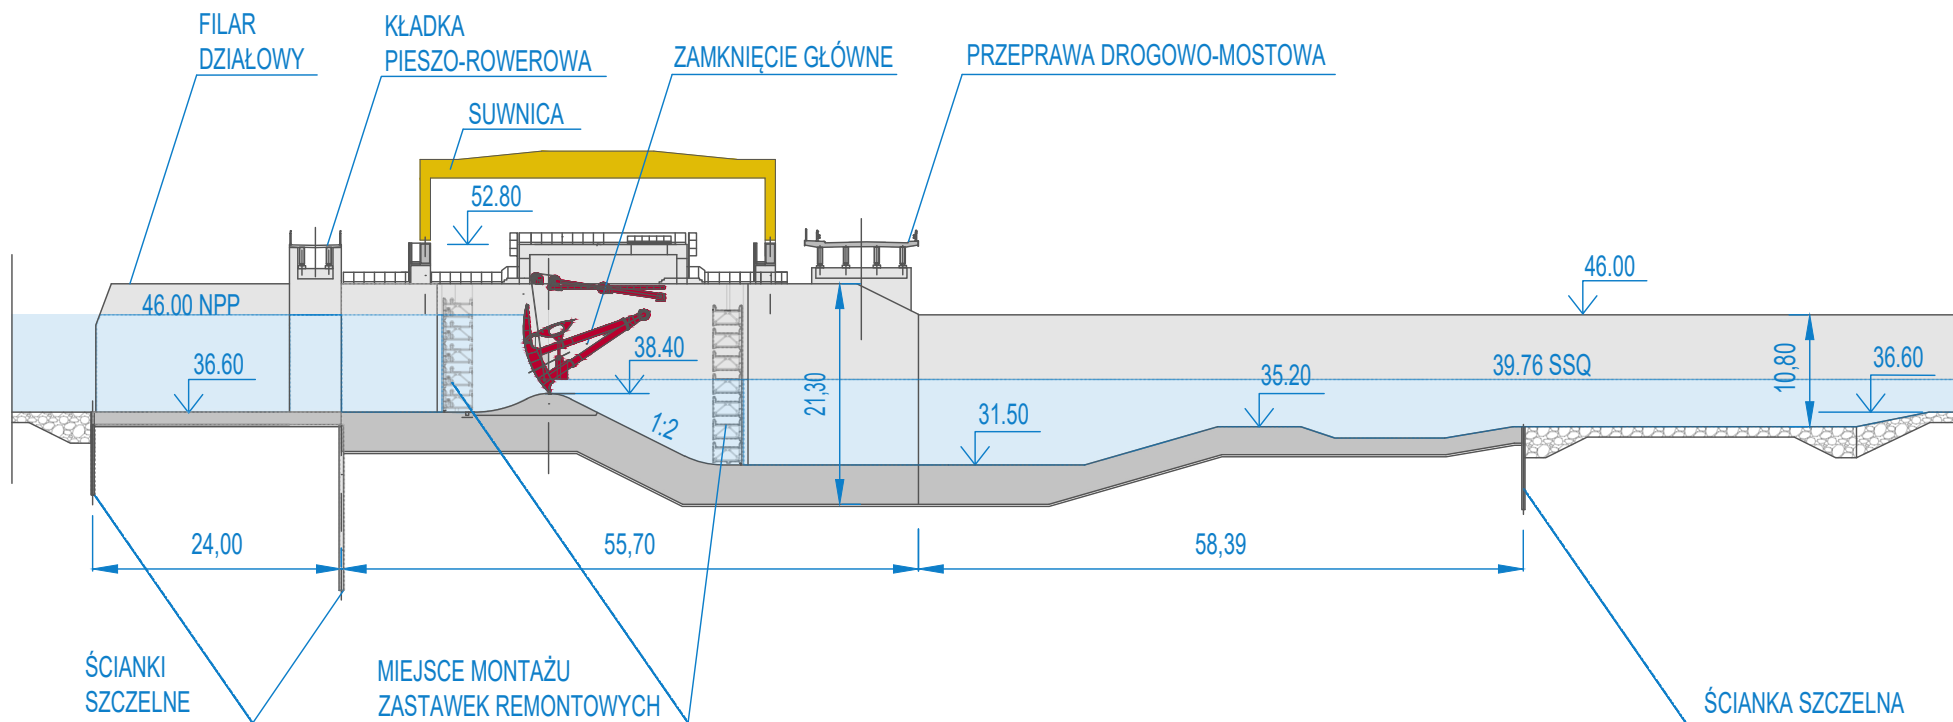

PRZEKRÓJ PODŁUŻNY PRZEZ PRZĘŚŁO JAZU

WYMIARY PODANO W METRACH